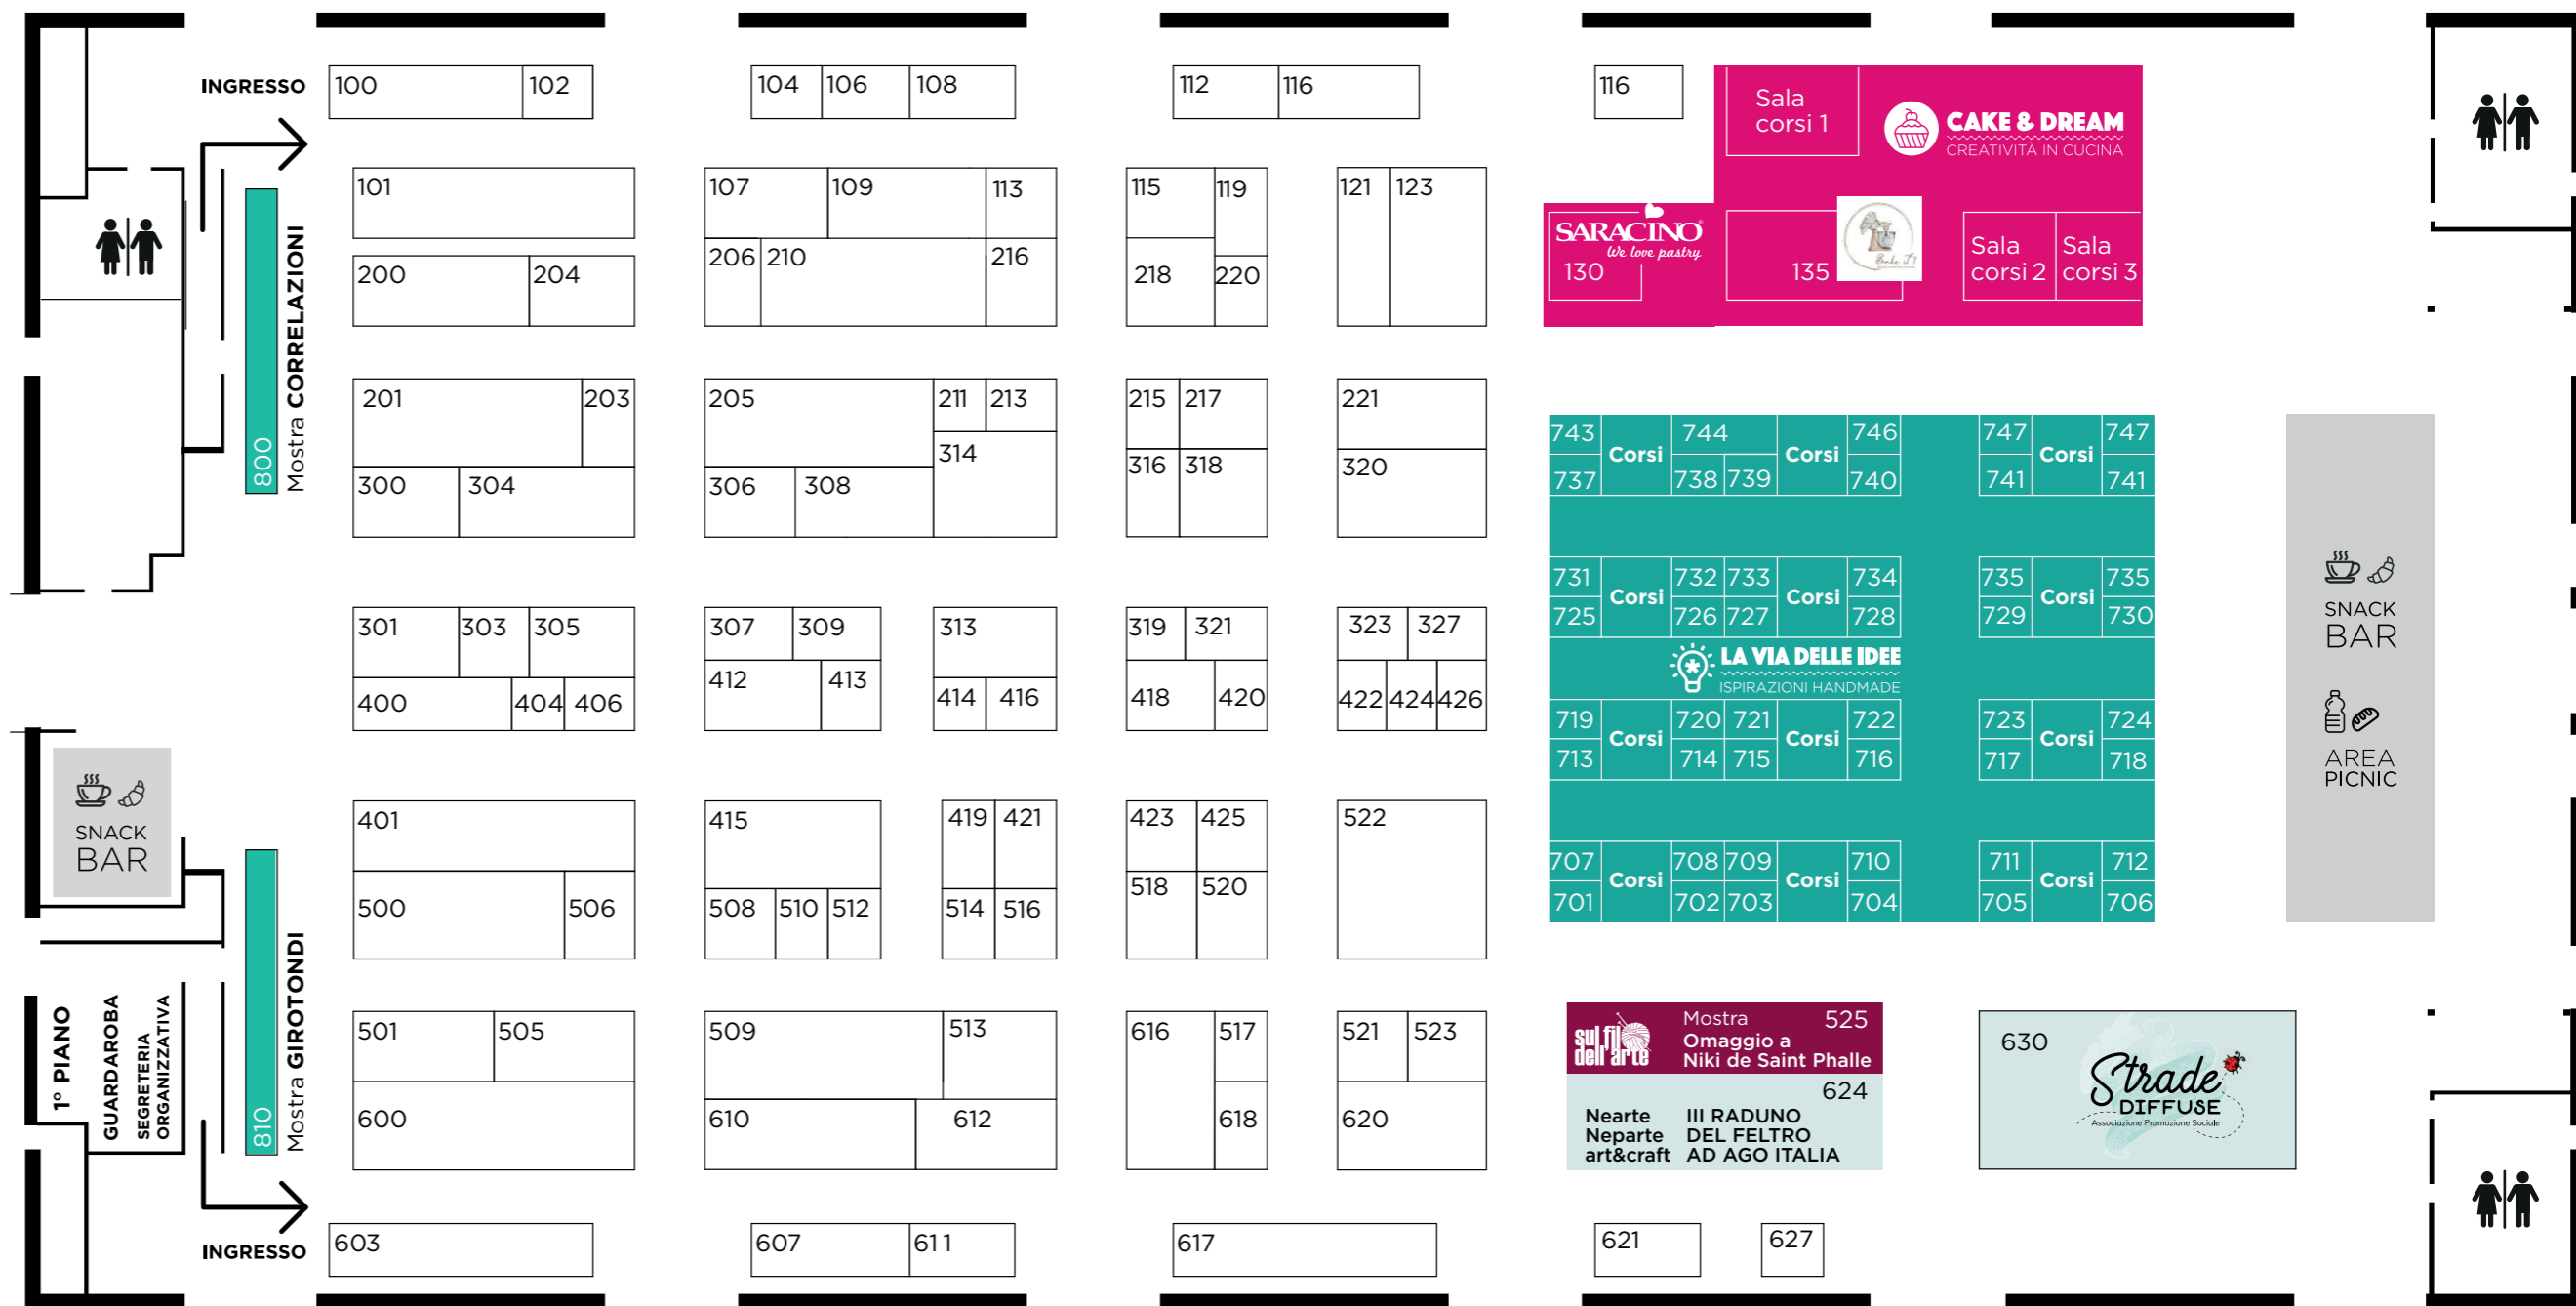

LABORATORIO DI ARTI DI FILO

A cura di

Associazione Etra
Stand **424**

LABORATORIO E LETTURE PER BAMBINI

A cura di

Libreria Centrostorie e Cleio
Stand **320**

PIANTA DELLA MANIFESTAZIONE

Stand **600** **Filincanto** Acquista nel nostro shop online **filincanto.com**

CI VEDIAMO AD
ABILMENTE
IL SALONE DELLE IDEE CREATIVE

ROMA
19 - 22 SETTEMBRE
FIERA ROMA

TORINO
26 - 29 SETTEMBRE
LINGOTTO FIERE

VICENZA
17 - 20 OTTOBRE
FIERA DI VICENZA

MILANO
24 - 27 OTTOBRE
SUPERSTUDIO MAXI